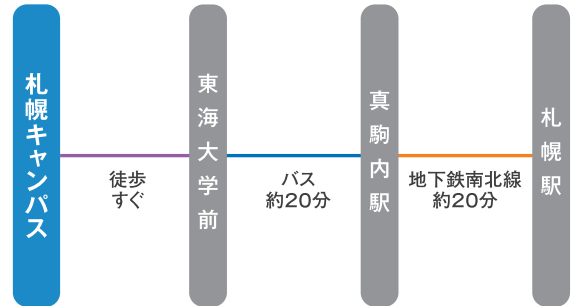

東海大学 札幌キャンパス

〒005-8601 北海道札幌市南区南沢 5 条 1-1-1
TEL : 011-571-5111 (代表)

札幌
キャンパス

アクセスマップ

Access Map