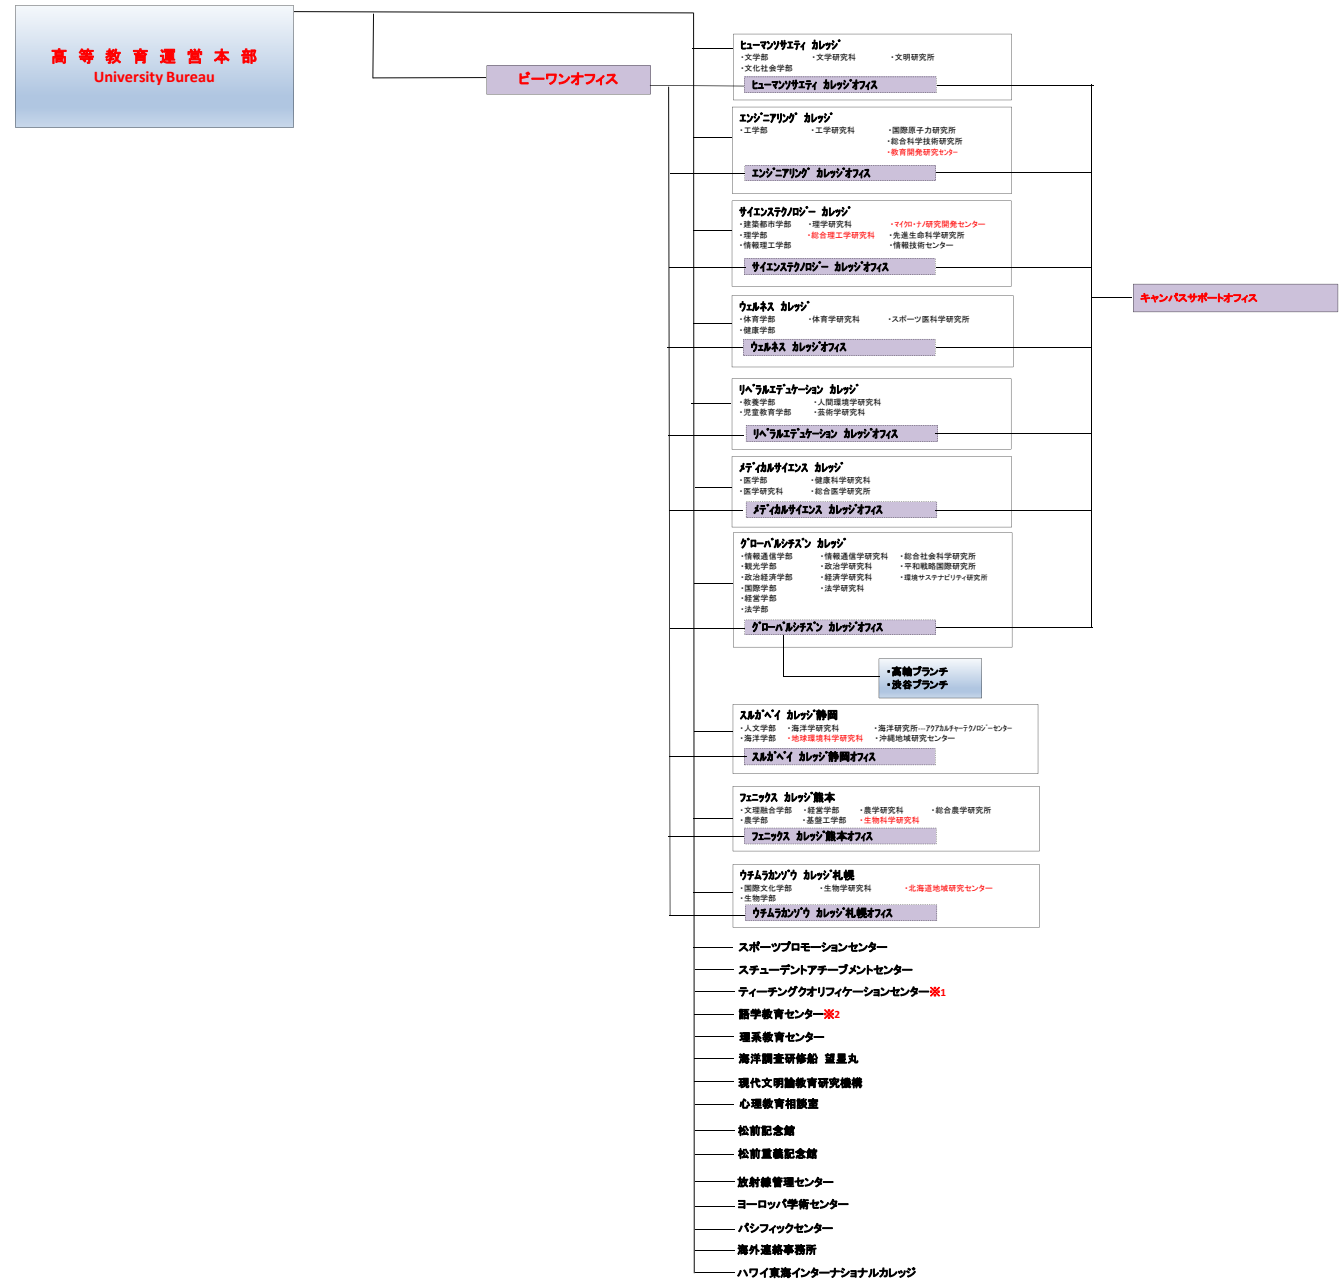

## 2. 組織

2022年度東海大学事務組織

※1 学校教育学系、社会教育学系

※2 英語教育部門、国際語学教育部門、留学生支援教育部門、別科日本語研修課程